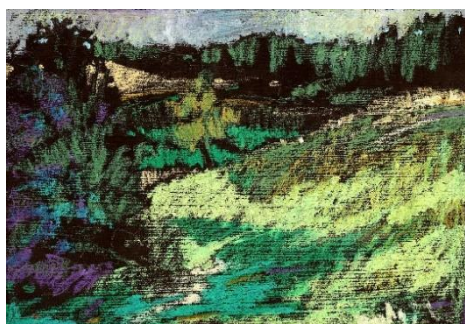

14. PEJZAZE I KOMPOZYCJE – 30X40 CM, PASTEL I TEMPERA NA PAPIERZE
W RAMKACH LUB PASSEPARTOUT – 200 PLN KAŻDY, 20X30 – 150 PLN