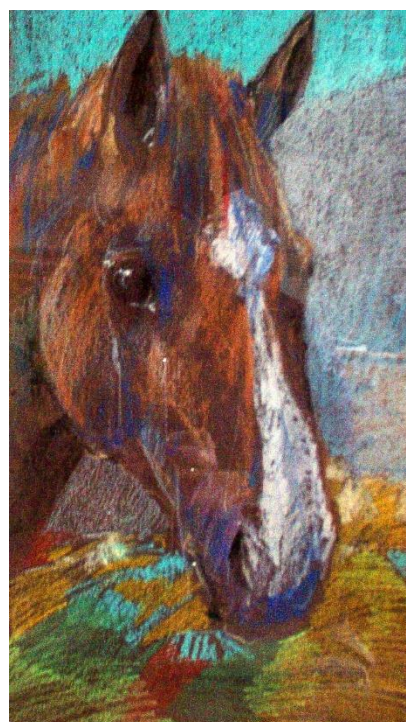

AUKCJA - KATALOG PRAC I CENY WYWOŁAWCZE: od 100 – 5400 pln

1. SPOTKANIE W SŁOŃCU (DZIEWCZYNA Z WILKIEM) 130X207CM, AKRYL NA PŁYTCIE MDF - 5400 PLN

2. EK ONG KAR –
PODARUNEK OD GURU
(BIAŁE PIÓRO W DŁONI)
110X150CM, AKRYL NA
PŁÓTNIE – 2500 PLN

6. SZALONA KLACZ – 55X90CM,
OLEJ NA PŁÓTNIE – 1500 PLN

7. ANIOŁ JAGUAR – 55X120CM,
TEMPERA I PASTEL NA TEKTURZE –
1200 PLN

8. MANDALA ŻEŃSKA I MĘSKA –
KOMPLET (2 OBRAZY) 2 X
70X70CM, AKRYL NA PŁÓTNIE –
1200 PLN

9. MANDALA SPIRALA –
50X70CM, PASTEL NA PAPIERZE
W ANTYRAMIE – 500 PLN

10. ELF – 70X100CM, PASTEL I TEMPERA NA
PAPIERZE – 500 PLN

11. 3 MANDALE – KOMPLET (ROZWÓJ) W
RAMKACH, 3 X 30X30CM, PASTEL NA PAPIERZE –
500 PLN

12. MANDALE POJEDYNCZE – 40X40CM, PASTEL I
TEMPERA NA PAPIERZE – 200 PLN KAŻDA

13. PORTRETY KONI – 30X40CM, PASTEL NA PAPIERZE W RAMKACH – 250 PLN KAŻDY

14. PEJZAZE I KOMPOZYCJE – 30X40 CM, PASTEL I TEMPERA NA PAPIERZE
W RAMKACH LUB PASSEPARTOUT – 200 PLN KAŻDY, 20X30 – 150 PLN