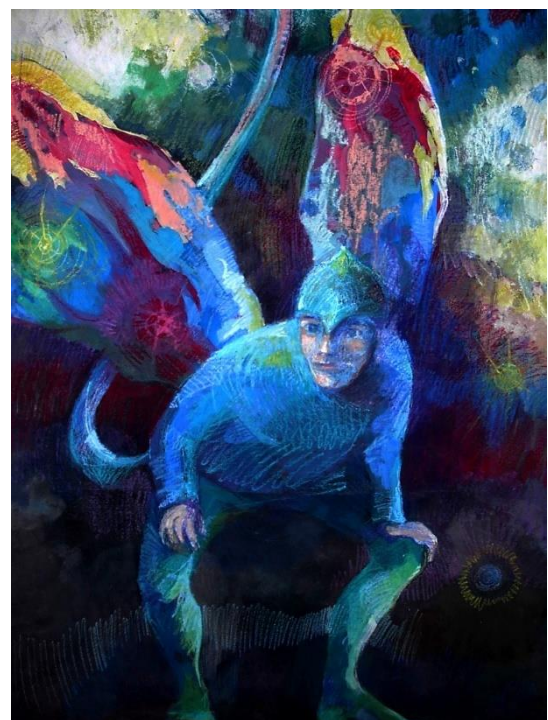

11. 3 MANDALE – KOMPLET (ROZWÓJ) W
RAMKACH, 3 X 30X30CM, PASTEL NA PAPIERZE –
500 PLN

12. MANDALE POJEDYNCZE – 40X40CM, PASTEL I
TEMPERA NA PAPIERZE – 200 PLN KAŻDA