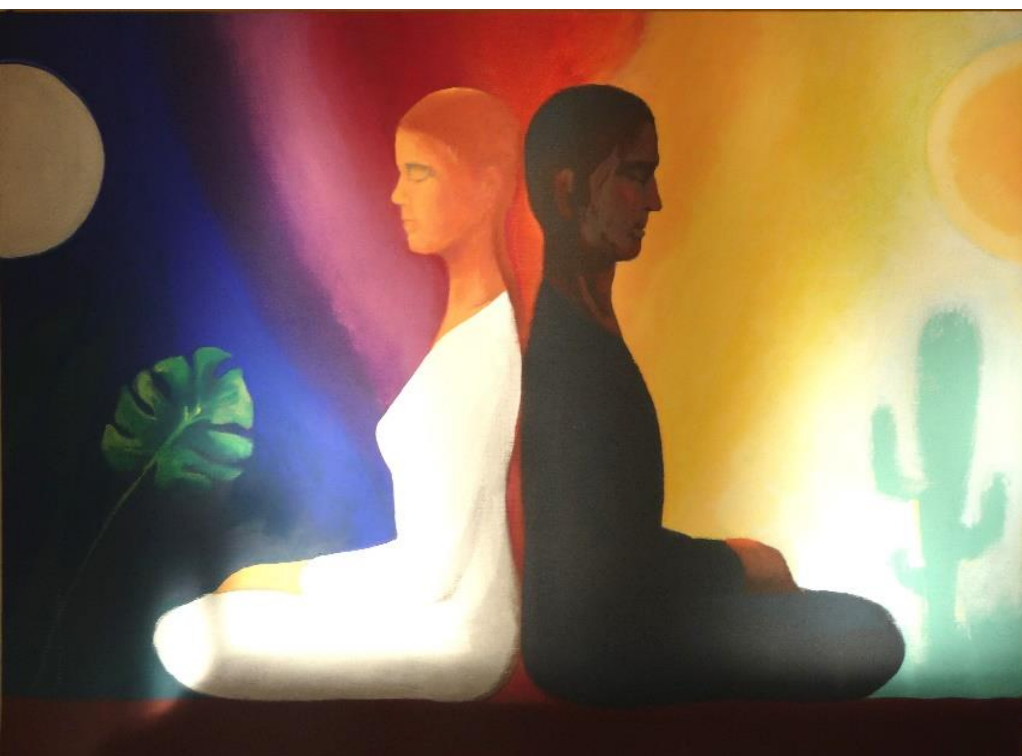

AUKCJA - KATALOG PRAC I CENY WYWOŁAWCZE: od 100 – 5400 pln

1. SPOTKANIE W SŁOŃCU (DZIEWCZYNA Z WILKIEM) 130X207CM, AKRYL NA PŁYTCIE MDF - 5400 PLN

2. EK ONG KAR –
PODARUNEK OD GURU
(BIAŁE PIÓRO W DŁONI)
110X150CM, AKRYL NA
PŁÓTNIE – 2500 PLN

3. CZARNY ŁABĄDŹ PRZEMIENIENIA
(FLAMENCO, OGIEŃ) 110X150CM, OLEJ NA
PŁÓTNIE – 2500 PLN

4. ANIMA I ANIMUS
(OGIEŃ I 2 ŚWIATY)
110X150CM, AKRYL NA
PŁÓTNIE – 2500 PLN

5. PARADISE -
RADOŚĆ (3
GŁOWY)
120X180CM,
PASTEL I
TEMPERA NA
PAPIERZE – 2000
PLN