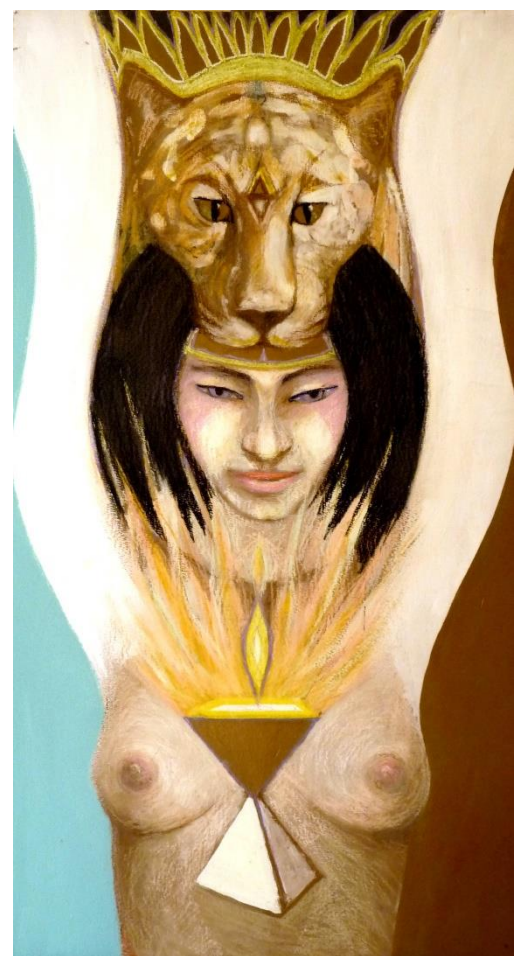

AUKCJA - KATALOG PRAC I CENY WYWOŁAWCZE: od 100 – 5400 pln

1. SPOTKANIE W SŁOŃCU (DZIEWCZYNA Z WILKIEM) 130X207CM, AKRYL NA PŁYTCIE MDF - 5400 PLN

2. EK ONG KAR –
PODARUNEK OD GURU
(BIAŁE PIÓRO W DŁONI)
110X150CM, AKRYL NA
PŁÓTNIE – 2500 PLN

3. CZARNY ŁABĄDŹ PRZEMIENIENIA
(FLAMENCO, OGIEŃ) 110X150CM, OLEJ NA
PŁÓTNIE – 2500 PLN

4. ANIMA I ANIMUS
(OGIEŃ I 2 ŚWIATY)
110X150CM, AKRYL NA
PŁÓTNIE – 2500 PLN

5. PARADISE -
RADOŚĆ (3
GŁOWY)
120X180CM,
PASTEL I
TEMPERA NA
PAPIERZE – 2000
PLN

6. SZALONA KLACZ – 55X90CM,
OLEJ NA PŁÓTNIE – 1500 PLN

7. ANIOŁ JAGUAR – 55X120CM,
TEMPERA I PASTEL NA TEKTURZE –
1200 PLN

8. MANDALA ŻEŃSKA I MĘSKA –
KOMPLET (2 OBRAZY) 2 X
70X70CM, AKRYL NA PŁÓTNIE –
1200 PLN

9. MANDALA SPIRALA –
50X70CM, PASTEL NA PAPIERZE
W ANTYRAMIE – 500 PLN

10. ELF – 70X100CM, PASTEL I TEMPERA NA
PAPIERZE – 500 PLN

11. 3 MANDALE – KOMPLET (ROZWÓJ) W
RAMKACH, 3 X 30X30CM, PASTEL NA PAPIERZE –
500 PLN