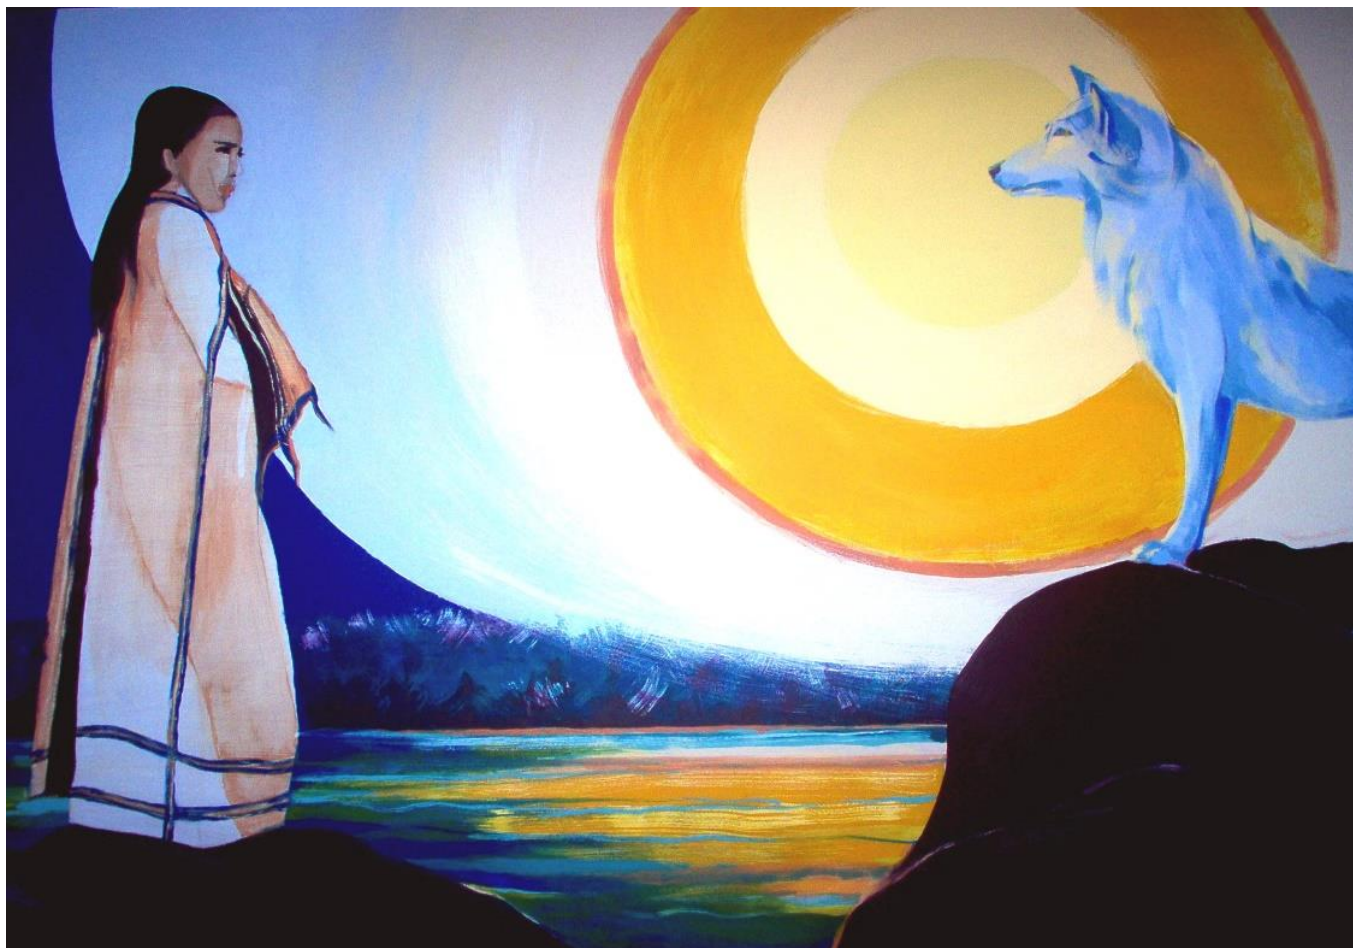

AUKCJA - KATALOG PRAC I CENY WYWOŁAWCZE: od 100 – 5400 pln

1. SPOTKANIE W SŁOŃCU (DZIEWCZYNA Z WILKIEM) 130X207CM, AKRYL NA PŁYTCIE MDF - 5400 PLN

2. EK ONG KAR –
PODARUNEK OD GURU
(BIAŁE PIÓRO W DŁONI)
110X150CM, AKRYL NA
PŁÓTNIE – 2500 PLN

3. CZARNY ŁABĄDŹ PRZEMIENIENIA
(FLAMENCO, OGIEŃ) 110X150CM, OLEJ NA
PŁÓTNIE – 2500 PLN

4. ANIMA I ANIMUS
(OGIEŃ I 2 ŚWIATY)
110X150CM, AKRYL NA
PŁÓTNIE – 2500 PLN

5. PARADISE -
RADOŚĆ (3
GŁOWY)
120X180CM,
PASTEL I
TEMPERA NA
PAPIERZE – 2000
PLN

6. SZALONA KLACZ – 55X90CM,
OLEJ NA PŁÓTNIE – 1500 PLN

7. ANIOŁ JAGUAR – 55X120CM,
TEMPERA I PASTEL NA TEKTURZE –
1200 PLN

8. MANDALA ŻEŃSKA I MĘSKA –
KOMPLET (2 OBRAZY) 2 X
70X70CM, AKRYL NA PŁÓTNIE –
1200 PLN