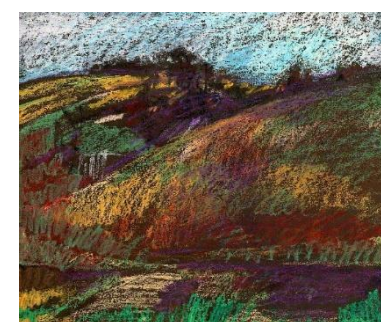

14. PEJZAZE I KOMPOZYCJE – 30X40 CM, PASTEL I TEMPERA NA PAPIERZE
W RAMKACH LUB PASSEPARTOUT – 200 PLN KAŻDY, 20X30 – 150 PLN