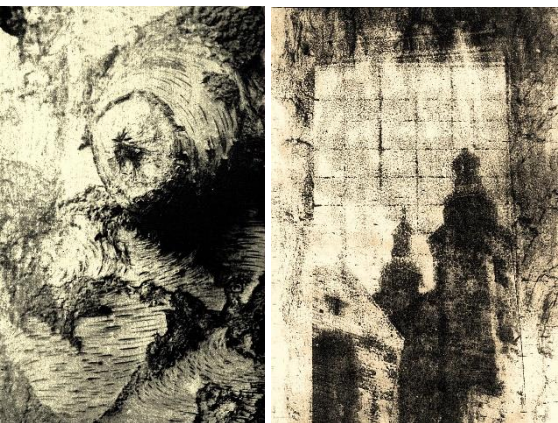

15. RYSUNKI OŁÓWKIEM lub TUSZEM – 20X30 I 30X40 CM, NA PAPIERZE W PASSEPARTOUT
– 150-200 PLN

16. GRAFIKI – DRZEWORYTY I LINORYTY NA BIBULE, 70X100CM – 500 PLN KAŻDA

17. GRAFIKI – AKWATINTA NA PAPIERZE
50X70CM – 250 PLN KAŻDA