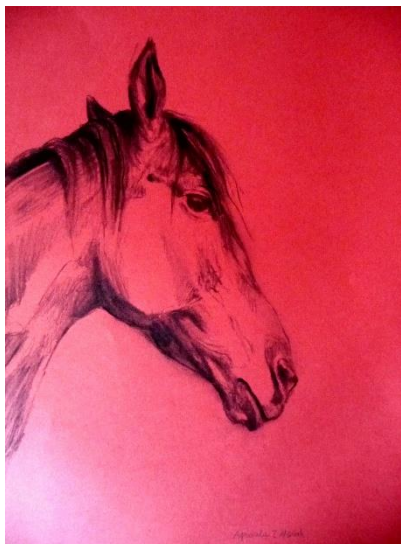

13. PORTRETY KONI – 30X40CM, PASTEL NA PAPIERZE W RAMKACH – 250 PLN KAŻDY