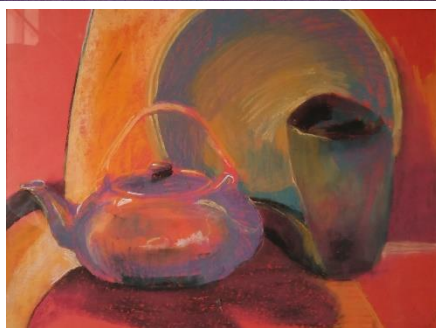

AUKCJA - KATALOG PRAC I CENY WYWOŁAWCZE: od 100 – 5400 pln

1. SPOTKANIE W SŁOŃCU (DZIEWCZYNA Z WILKIEM) 130X207CM, AKRYL NA PŁYTCIE MDF - 5400 PLN

2. EK ONG KAR –
PODARUNEK OD GURU
(BIAŁE PIÓRO W DŁONI)
110X150CM, AKRYL NA
PŁÓTNIE – 2500 PLN

6. SZALONA KLACZ – 55X90CM,
OLEJ NA PŁÓTNIE – 1500 PLN

7. ANIOŁ JAGUAR – 55X120CM,
TEMPERA I PASTEL NA TEKTURZE –
1200 PLN

8. MANDALA ŻEŃSKA I MĘSKA –
KOMPLET (2 OBRAZY) 2 X
70X70CM, AKRYL NA PŁÓTNIE –
1200 PLN

9. MANDALA SPIRALA –
50X70CM, PASTEL NA PAPIERZE
W ANTYRAMIE – 500 PLN

10. ELF – 70X100CM, PASTEL I TEMPERA NA
PAPIERZE – 500 PLN

11. 3 MANDALE – KOMPLET (ROZWÓJ) W
RAMKACH, 3 X 30X30CM, PASTEL NA PAPIERZE –
500 PLN

12. MANDALE POJEDYNCZE – 40X40CM, PASTEL I
TEMPERA NA PAPIERZE – 200 PLN KAŻDA

13. PORTRETY KONI – 30X40CM, PASTEL NA PAPIERZE W RAMKACH – 250 PLN KAŻDY

14. PEJZAZE I KOMPOZYCJE – 30X40 CM, PASTEL I TEMPERA NA PAPIERZE
W RAMKACH LUB PASSEPARTOUT – 200 PLN KAŻDY, 20X30 – 150 PLN