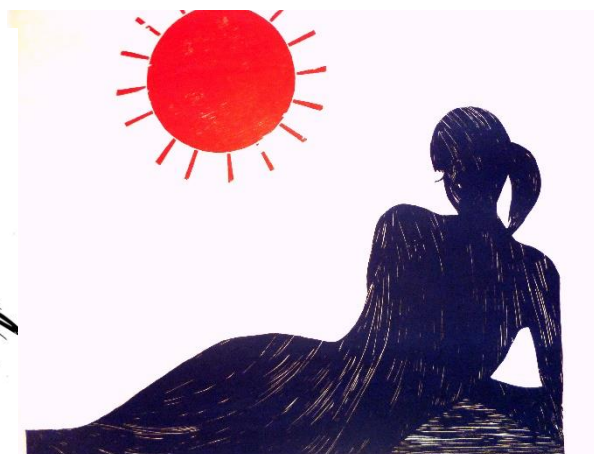

16. GRAFIKI – DRZEWORYTY I LINORYTY NA BIBULE, 70X100CM – 500 PLN KAŻDA